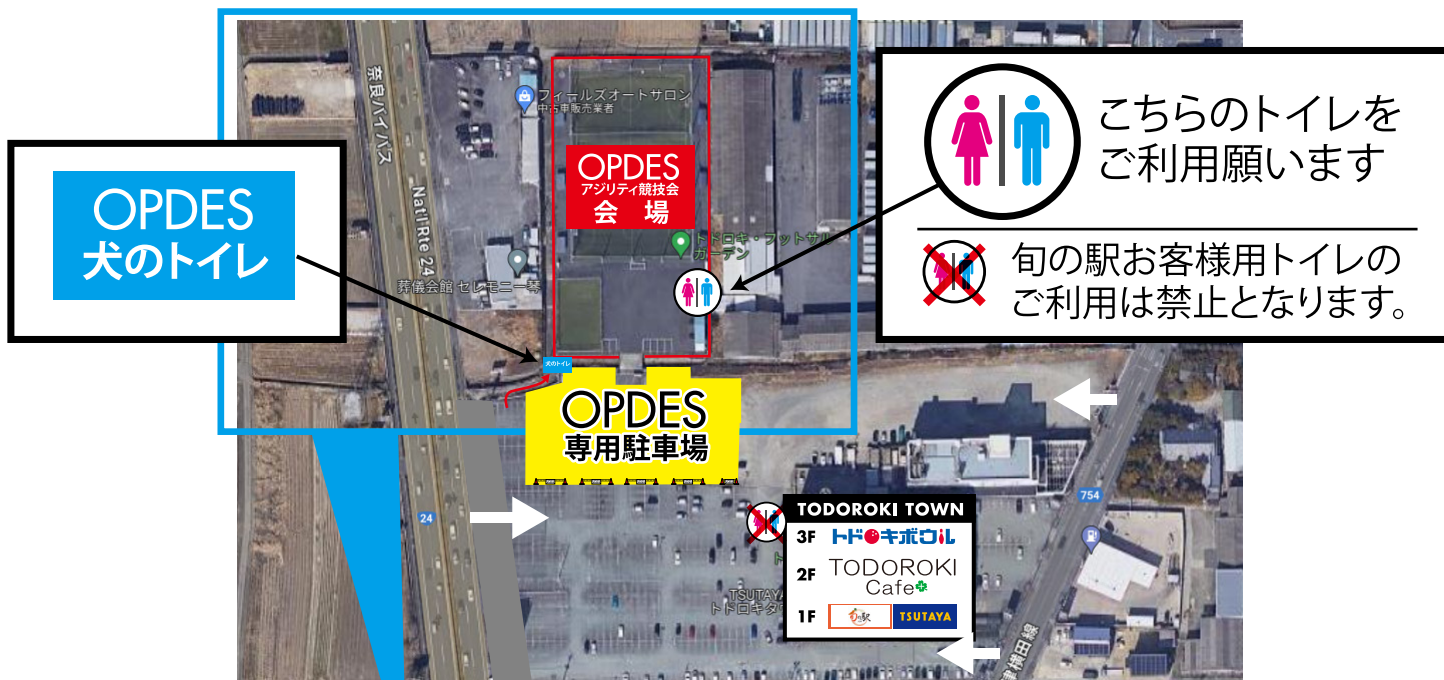

## ● お散歩について

駐車場内、散歩禁止となります。

駐車場より スロープを降りて、黄色線部分に農道がありお散歩可能となっております。

駐車場より スロープを降りて川沿いで排泄願います。